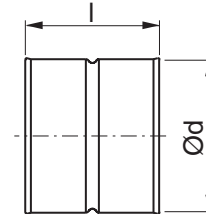

## Description

Female coupling for joining fittings.

Has normally not any Click function – hasn't any notches.

Ø 80–315 can upon order be delivered with click function – i.e. with notches.

## Dimensions

Ød nom	l mm	m kg
63 *	97	0,06
80 *	97	0,08
100 *	97	0,10
112	97	0,12
125 *	97	0,14
140	97	0,19
150 *	97	0,19
160 *	97	0,21
180	97	0,24
200 *	97	0,26
224	97	0,30
250 *	139	0,42
280	139	0,56
300	139	0,57
315 *	139	0,54
355	139	0,69
400 *	184	1,01
450	184	1,31
500 *	184	1,54
560	184	1,75
600	184	1,84
630	184	1,94
710	230	2,06
800	230	2,35
900	230	4,20
1000	275	5,49
1120	275	9,39
1250	275	11,0

## Ordering example

Product code **MF** **200**  
Dimension Ød

1

2

3

4

5

6